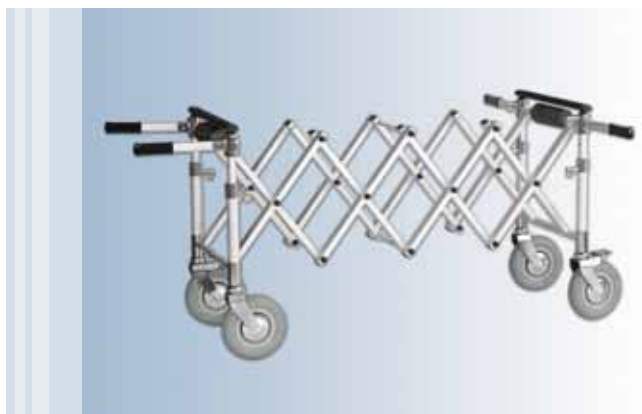

SUPPORTS DE CERCUEIL - COFFIN SUPPORTS

↔ 32 cm
110 cm
145 cm

↑↓ 64 cm
82 cm

KG 15 Kg

∅ 200 mm
Roues /
Wheels

Chariot extensible Lutècia [Ref.50030](#)
Plus 200 argent

Extendable Coffin Trolley Lutecia
Plus 200 silver

Tous les avantages du LUTÈCIA, plus...
Poignées pivotantes pouvant être bloquées
dans 2 positions. Disponible en 3 coloris :

argent, bronze ou noir.
All of the advantages of LUTÈCIA, plus...
Pivoting handles which can be locked in 2
positions: to the side or out the end
Available in 3 finishes: silver, bronze or black.